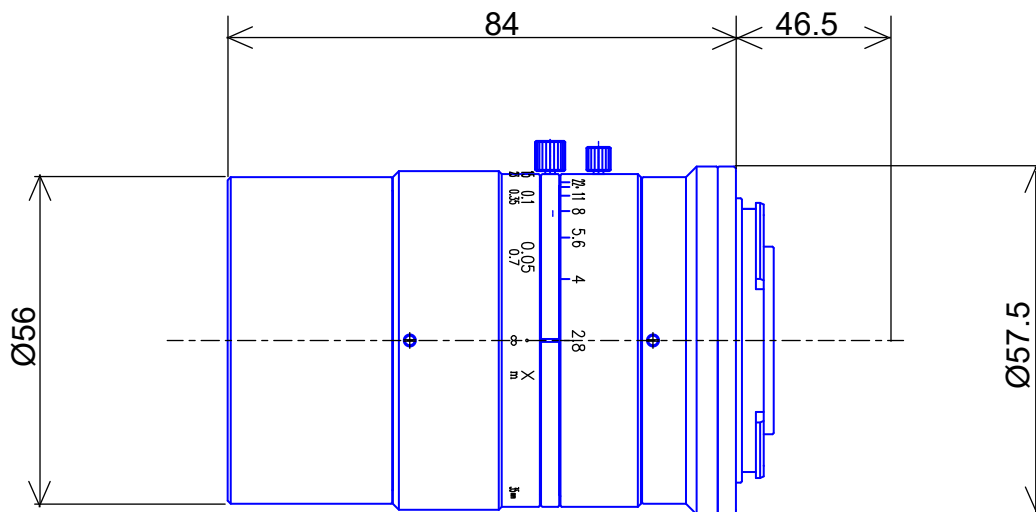

Item No. GLSW3528F

ITEM NO.	GLSW3528F	
Focal Length	35	(mm)
Iris Range	F2.8 - 22	
Sensor Size	$\varnothing 44$	(mm)
MOD	150	(mm)
TV Distortion	-	(%)
Frang Back	-	
Filter Size	M52 x P0.75	
Dimension	$\varnothing 57.5 \times 84$	(mm)
Weight	1000	(g)
Mount	F, M58	