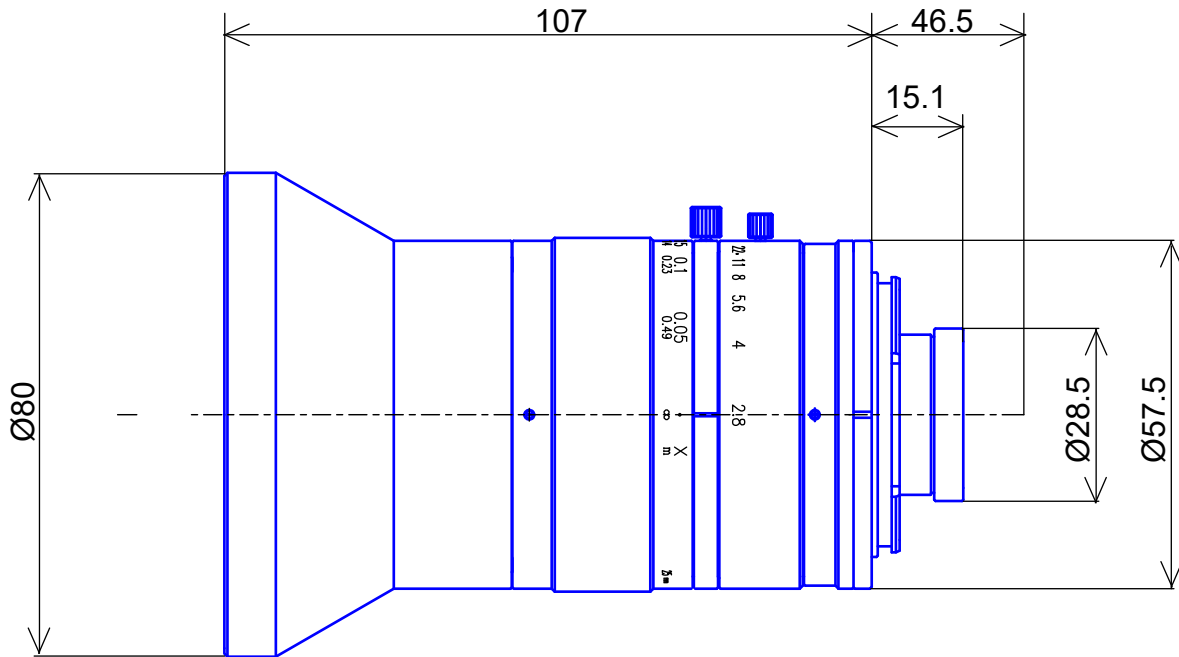

# Item No. GLSW2528F

ITEM NO.	GLSW2528F	
Focal Length	25	(mm)
Iris Range	F2.8 - 22	
Sensor Size	$\varnothing 44$	(mm)
MOD	150	(mm)
TV Distortion	-	(%)
Frang Back	-	
Filter Size	M77 x P0.75	
Dimension	$\varnothing 80 \times 107$	(mm)
Weight	1000	(g)
Mount	F, M58	