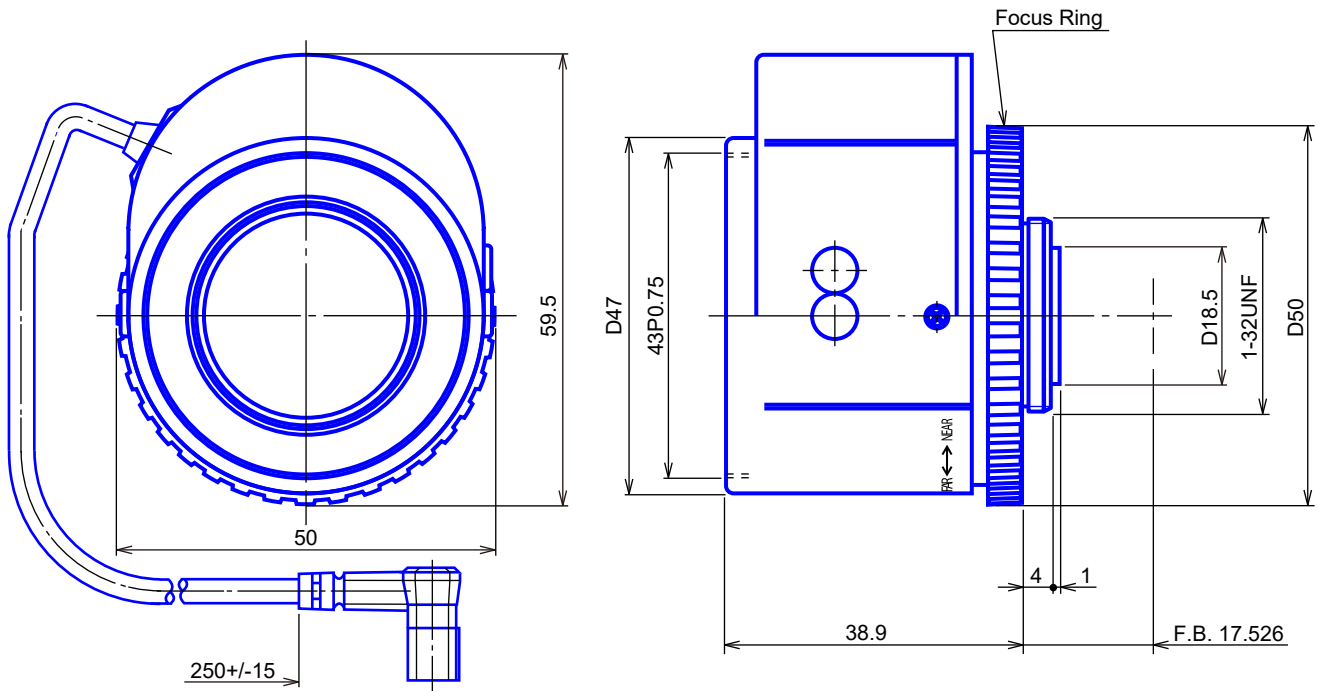

2/3" Format Auto Iris Lenses

Item GA37514BC4

ITEM NO.	GA37514BC4
Focal Length	7.5 (mm)
Iris Range	F1.4 - 360
Angle of View (H x V)	60.8° x 47.5°
MOD	0.2 (m)
Dimension (W x H x L)	Ø50 x 60 x 39 (mm)
Weight	90 (g)
Mount	C
Notes	DC-Drive