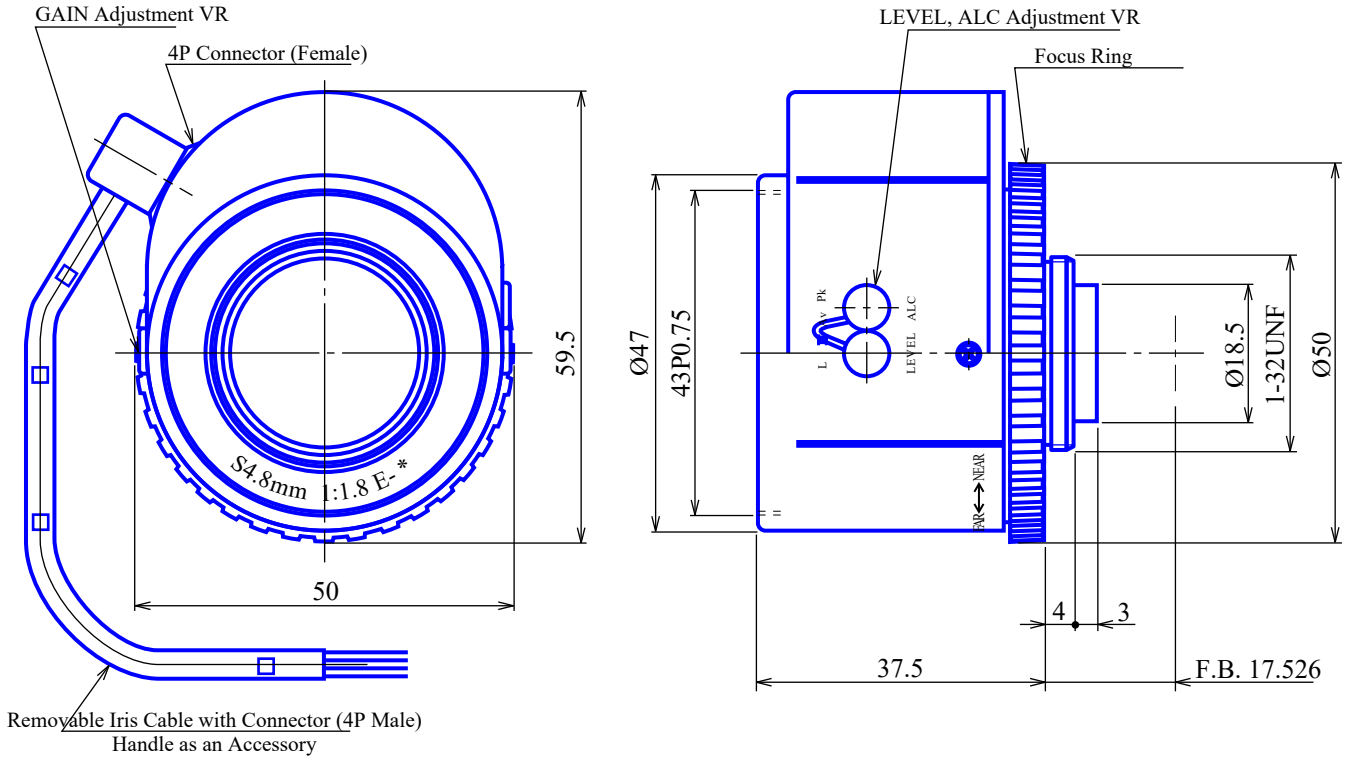

2/3" Format Auto Iris Lenses

**Item GA34818AC**

ITEM NO.	GA34818AC
Focal Length	4.8 (mm)
Iris Range	F1.8 - 360
Angle of View (H x V)	85.0° x 69.0°
MOD	0.2 (m)
Dimension (W x H x L)	Ø50 x 60 x 38 (mm)
Weight	100 (g)
Mount	C
Notes	Video-Drive