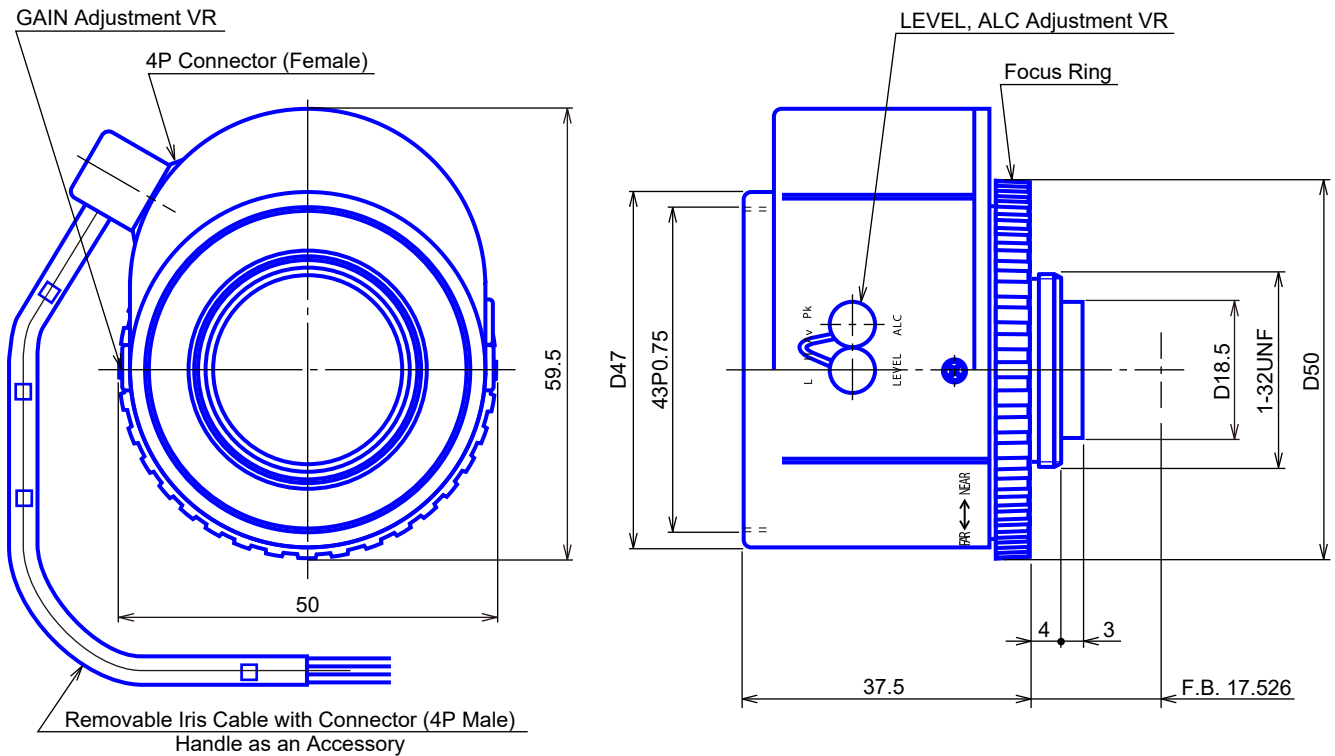

2/3" Format Auto Iris Lenses

**Item GA34814BC4**

ITEM NO.	GA34814BC4
Focal Length	4.8 (mm)
Iris Range	F1.8 - 360
Angle of View (H x V)	85° x 69°
MOD	0.2 (m)
Dimension (W x H x L)	Ø50 x 60 x 38 (mm)
Weight	90 (g)
Mount	C
Notes	DC-Drive